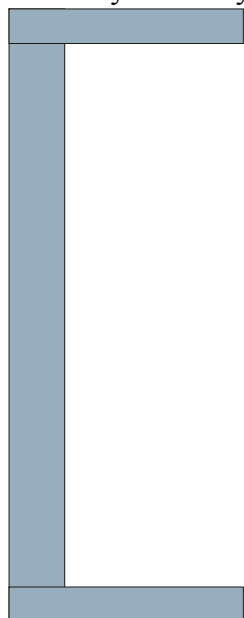

# ETURN 74

## Urządzenie dla papieru do formatu 720 x 520 mm

Maksymalna wysokość palety – 885 mm

Minimalna wysokość palety – 530 mm

Prześwit palety – 90 mm

Długość wideł - 430 mm

Szer. wew. - 350 mm

Całkowita szerokość wideł - 530 mm

**Maksymalna waga palety - 315 kg**