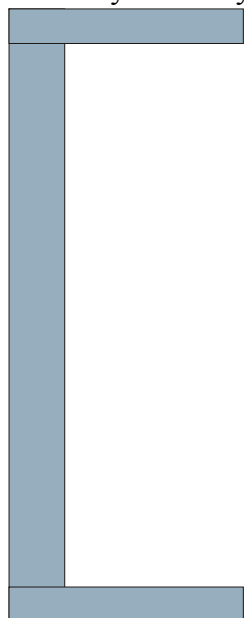

ETURN 50

Urządzenie dla papieru do formatu 500 x 350 mm

Maksymalna wysokość palety – 810 mm

Minimalna wysokość palety – 480 mm

Prześwit palety – 90 mm

Długość wideł - 355 mm

Szer. wew. - 175 mm

Całkowita szerokość wideł - 310 mm

Maksymalna waga palety - 180 kg